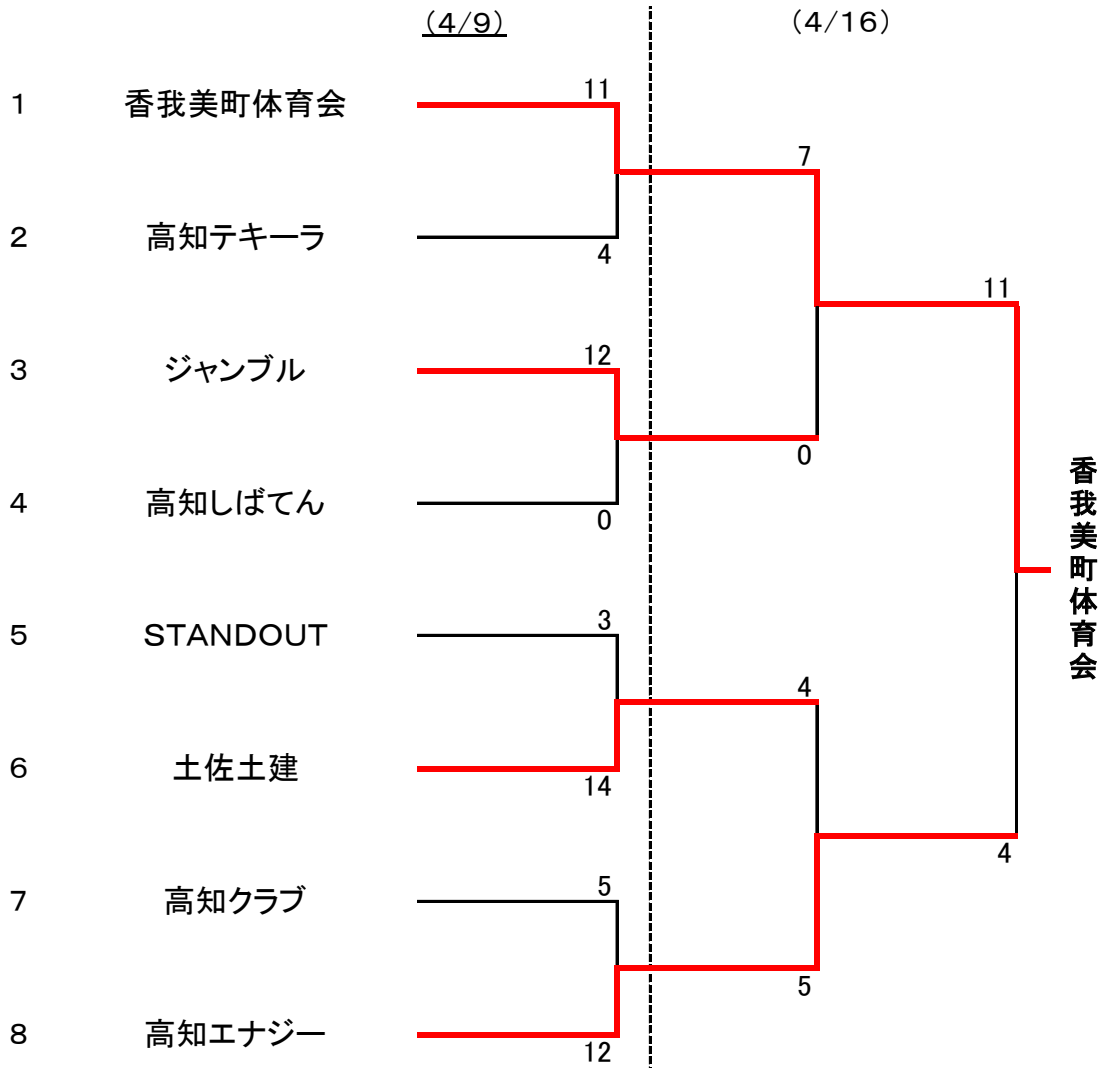

第32回 全日本実年ソフトボール大会 県予選

日時 令和5年 4月9・16日(日) 9:00～

球場 高知市 春野総合運動公園

香我美町体育会